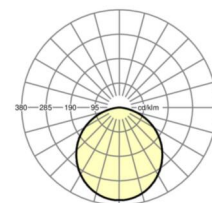

параметры

номер заказа	72512036680
код EAN	4020863289943
номер таможенного тарифа	94051190
Знак прохождения контроля	IP 54, класс защиты I, F, HACCP DIN10500/Food/IFS/BRC, Indoor, CE
Степень ударопрочности IK	IK03
Температура окружения	ta 25°C
Особые свойства	Готовность к IoT «Ready for IoT»
Гарантийный срок	5 лет
Государственные программы поддержки	BEG - государственные субсидии для энергосберегающих зданий (действительна только для Германии)

электротехника

Балласт	Электронный драйвер DALI2 (1 штука)
Мощность системы	29W
сетевое напряжение	230V/50Hz
автоматический предохранитель (пусковой ток)	17 штук/B10, 28 штук/B16, 29 штук/C10, 47 штук/C16
класс энергосбережения/Источник света	C

Оптика

Оснастка	LED, цветопередача/оттенок света CRI ≥ 80 / 4000K
Допуск для координаты цветности (MacAdam)	3SDCM
Фотобиологическая безопасность (светильник)	RG0
Номинальный световой поток	4382lm
Срок службы LED	50000h L80/B10 (Tq 25°C)
светоотдача светильников	153lm/W
UGR поп./вдоль	21.9 / 21.9

DEEP-LINK

<https://www.regiolum.de/ru/article/72512036680>