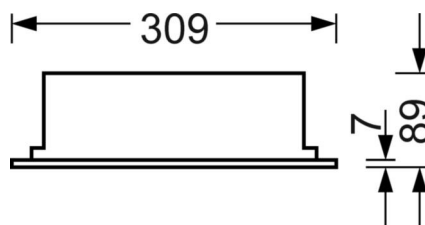

Оптика

Оснастка	LED, цветопередача/оттенок света CRI ≥ 80 / 4000K
Допуск для координаты цветности (MacAdam)	3SDCM
Фотобиологическая безопасность (светильник)	RG0
Номинальный световой поток	4382lm
Срок службы LED	50000h L80/B10 (Tq 25°C)
светоотдача светильников	153lm/W
UGR поп./вдоль	21.9 / 21.9

DEEP-LINK

<https://www.regiolum.de/ru/article/72512036680>

Ссылка	LED 4300lm 840
ηLB	100 %
Φ ↓↑	100 % / 0 %
UGR поп./вдоль	21.9 / 21.9

Механика

цвет корпуса	белый стандартный для электротехники RAL 9016
размеры (LxWxH/DxH)	1247mm x 309mm x 89mm
Глубина	82mm
Потолочная система	подвесные потолки с видимыми несущими траверсами [s-TS] 312,5x1250мм, Скрыто-симметричная траверсная конструкция [VS] (312,5x1250 мм), потолки с вырезами (AD)
вырез в потолке (ДхШ/диам.)	1185mm x 285mm
глубина встройки	150mm [AD]; 250mm [s-TS]; 150mm [s-TS] min; 150mm [VS]
вес (нетто)	6.71kg
Вид монтажа	Вкладная установка, настенная установка отдельных светильников

размеры

L	1247 mm	Длина
B	309 mm	Ширина
H	89 mm	Высота
T	82 mm	Глубина
DA(L)	1185 mm	Сечение, длина
DA(B)	285 mm	Сечение, ширина
DS min	15 mm	Минимальная толщина потолка
DS max	40 mm	Максимальная толщина потолка
Et(min)	150 mm	Минимальное расстояние от потолка - минимальный размер (видим)
Et(AD)	150 mm	Минимальное расстояние от потолка (потолки с вырезом)
Et(TS)	250 mm	Минимальное расстояние от потолка - рекомендуемое (видимый Т-про
Et(VS)	150 mm	Минимальное расстояние от потолка (скрытая симметричная конструк
MLTS1	1250 mm	Модульный размер, длина (видимый Т-профиль)
MLTS_1/2	1250	Модульный размер, длина (видимый Т-профиль) 1/2
MLVS	1250 mm	Модульный размер, длина (скрытая симметричная конструкция)
MBTS1	312.5 mm	Модульный размер, ширина (видимый Т-профиль)
MBTS_1/2	312.5	Модульный размер, ширина (видимый Т-профиль) 1/2
MBVS	312.5 mm	Модульный размер, ширина (скрытая симметричная конструкция)